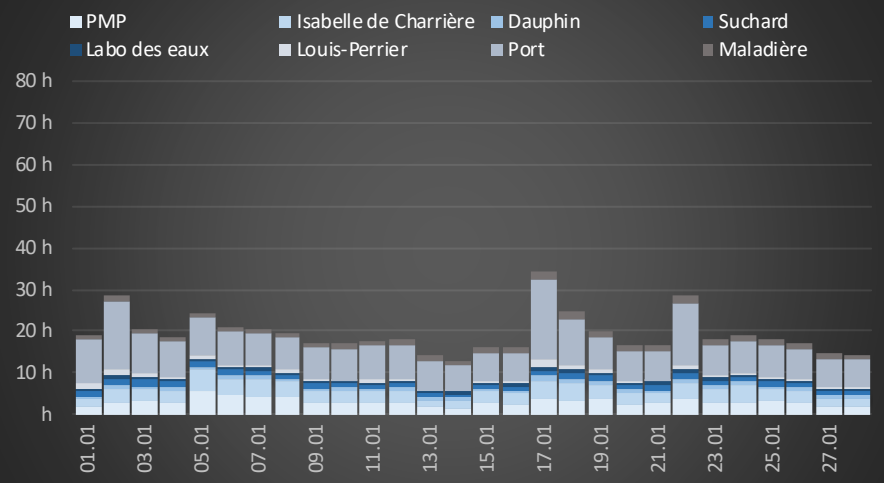

Relevage Ouest en heure de pompage par jour

Relevage Est en heure de pompage par jour

pluviométrie mm
Neuchâtel
Chaumont