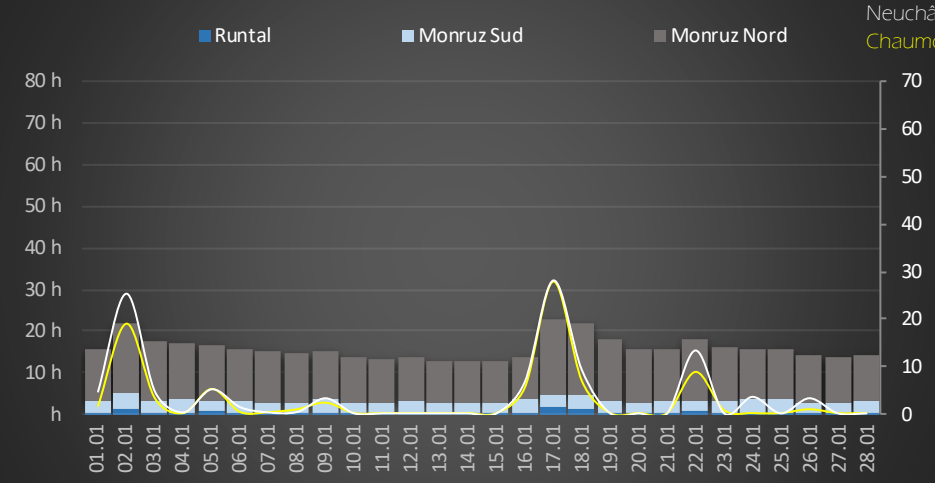

Relevage Ouest en heure de pompage par jour

Relevage Est en heure de pompage par jour

pluviométrie mm
Neuchâtel
Chaumont